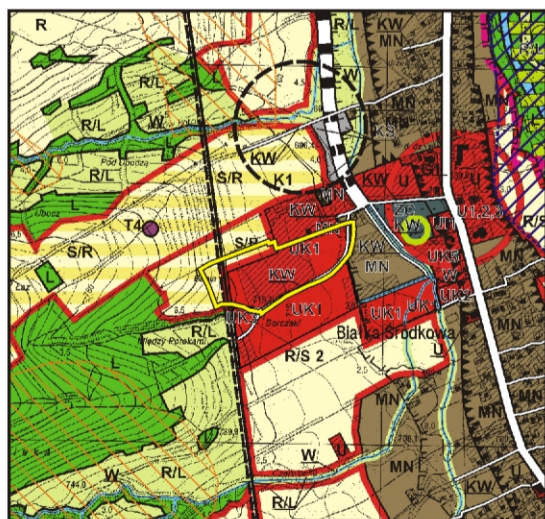

MIEJSCOWY PLAN
ZAGOSPODAROWANIA PRZESTRZENNEGO
KOMPLEKSU REKREACYJNO-WYPOCZYNKOWEGO
„TERMA BANIA”,
W MIEJSCOWOŚCI BIAŁKA TATRZAŃSKA

- MPZP BIAŁKA „TERMA BANIA” -

- RYSUNEK PLANU -

SKALA 1:1000

WYRYS ZE STUDIUM
UWARUNKOWAŃ I KIERUNKÓW
ZAGOSPODAROWANIA PRZESTRZENNEGO
GMINY BUKOWINA TATRZAŃSKA

SKALA 1:20 000

ORIENTACYJNE GRANICE
OBSZARU OBJĘTEGO PLANEM

3.KDW