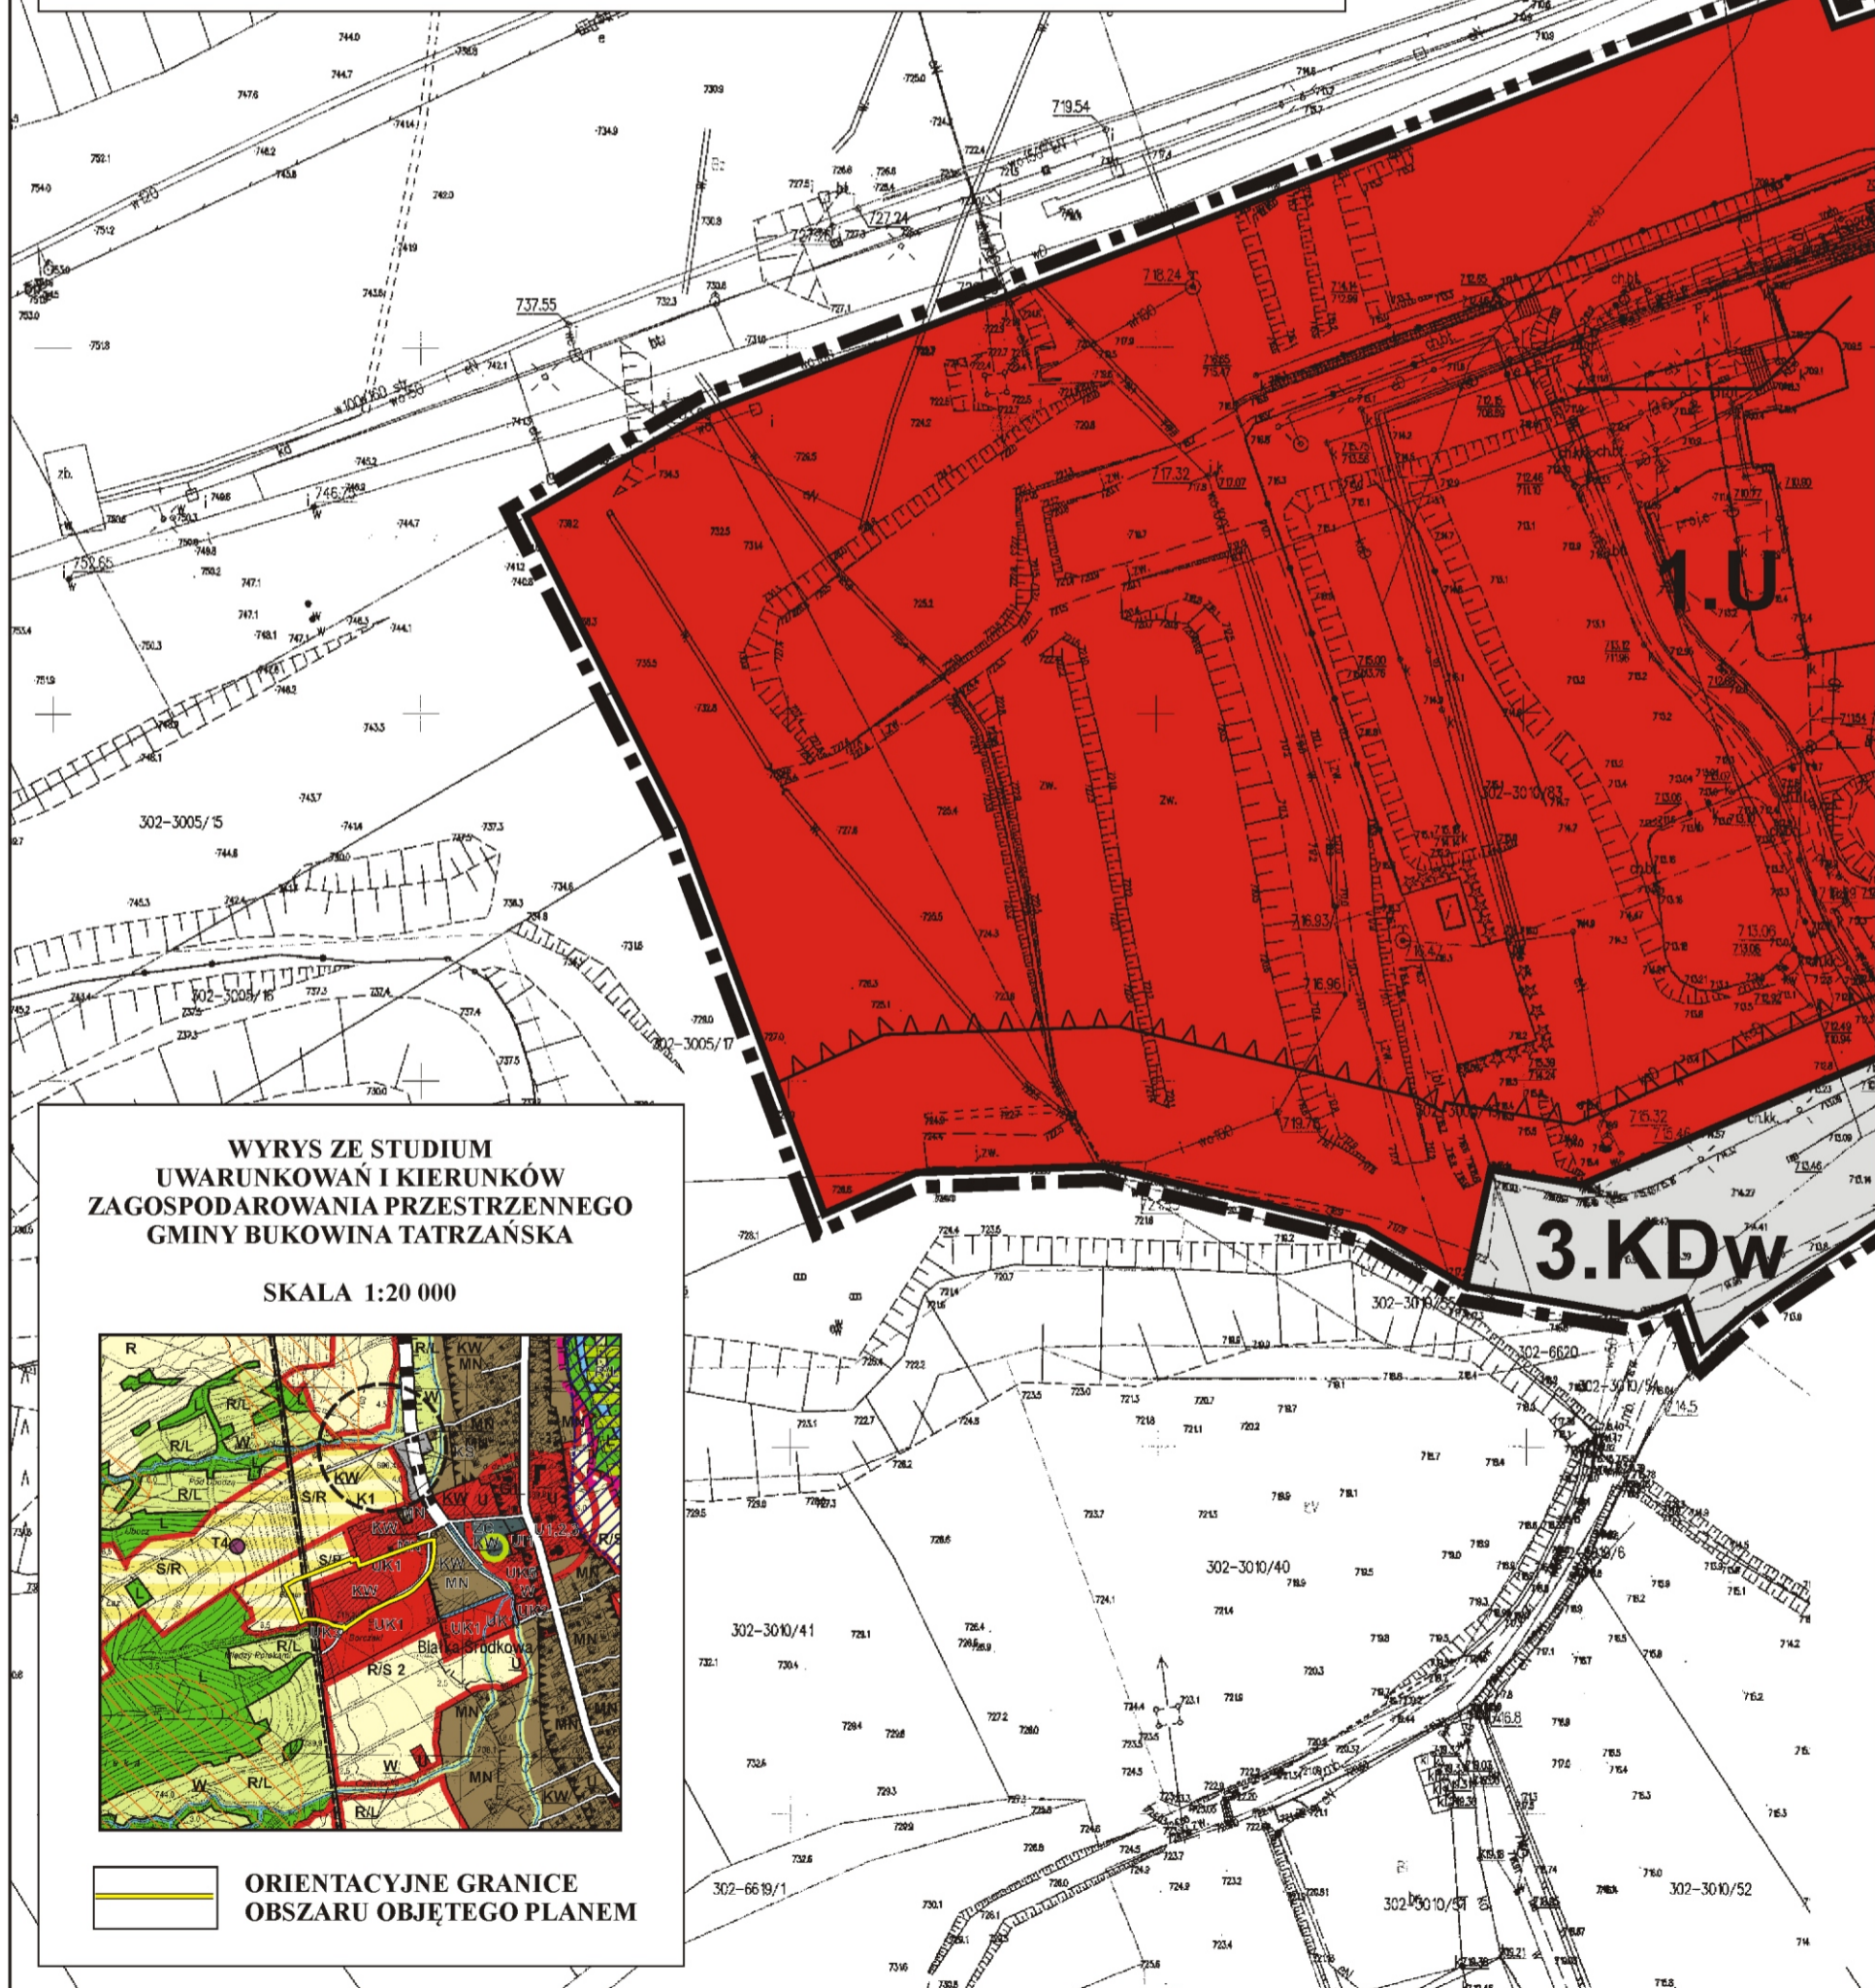

MIEJSCOWY PLAN
ZAGOSPODAROWANIA PRZESTRZENNEGO
KOMPLEKSU REKREACYJNO-WYPOCZYNKOWEGO
„TERMA BANIA”,
W MIEJSCOWOŚCI BIAŁKA TATRZAŃSKA

- MPZP BIAŁKA „TERMA BANIA” -

- RYSUNEK PLANU -

SKALA 1:1000

WYRYS ZE STUDIUM
UWARUNKOWAŃ I KIERUNKÓW
ZAGOSPODAROWANIA PRZESTRZENNEGO
GMINY BUKOWINA TATRZAŃSKA

SKALA 1:20 000

ORIENTACYJNE GRANICE
OBSZARU OBJĘTEGO PLANEM

3.KDW